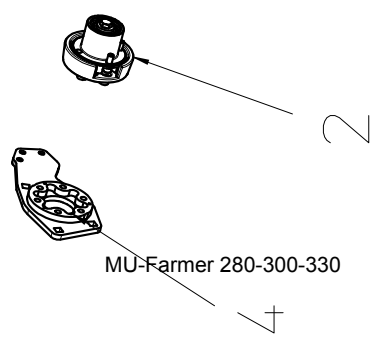

BOM: 00006979

Pos	Mng	Teilename	Nummer alt	Beschreibung	Material
1	1	00006973		Stützwalze_Farmer280_geschw	
2	2	00004037		Stützwälzenlagerung_Labyrinth	
3	1	00006976		Stützwälzenseitenplatte_Farmer_L_geschw	
4	1	00006978		Stützwälzenseitenplatte_Farmer_R_geschw	
5	1	00006969		Abstreiferholm_Farmer280	
6	1	00006971		Abstreiferschneide_Farmer280	S355MC; 1.0978
7	12	00001082	MUNL0012	NL12-Nord-Lock	
8	11		MU980202	Scheibe_A_10_5_DIN_125	Stahl
9	9		MU980302	Scheibe_A_13_DIN_125	Stahl
10	6		MU980402	Scheibe_A_17_DIN_125	Stahl
11	12		MU980311	Schraube_M_12x30_DIN_933	Stahl
12	9			Schraube_M_12x35_DIN_7991	Stahl
13	11			Flachrundschraube_DIN_603_M10_x_80	
14	6			Flachrundschraube_DIN_603_M16_x_55	
15	11		MU980201	Sicherungsmutter_M_10_DIN_985	Stahl
16	9		MU980301	Sicherungsmutter_M_12_DIN_985	Stahl
17	6		MU980417	Sicherungsmutter_M_16_DIN_985	Stahl

Werkstückkonten nach DIN 6784

Müthing GmbH & Co. KG Soest
Am Silberberg 23 / D-59494 Soest

Allgemeinlizenzen DIN ISO 2768 mittel		Format: A3		Mitteltab 1:10		Blatt 2 von 2	
Name		Name		Werkstoff		Gewicht	
Datum		Datum		Nummer alt			
Erstellt		21.10.10		T. Schreiner			
Geändert							
Geprüft							
Freigebe							
Zust.	Änderung	Datum	Name	Zeichnungs-Nr.		Version	
				00006979 - 1		Ersatz für	
				Ersatz durch			
Benennung							
Stützwälze_Farmer280_kpl							

Urheberrecht nach DIN24
Weitergabe sowie Vervielfältigung dieser Unterlage, Verwertung und Mitteilung ihres Inhalts sind nicht gestattet, soweit nicht ausdrücklich zugestanden.
Zwischenhandlungen verpflichten zu Schadensersatz. Alle Rechte für den Fall der Patenterteilung oder Gebrauchsmuster-Eintragung vorbehalten.