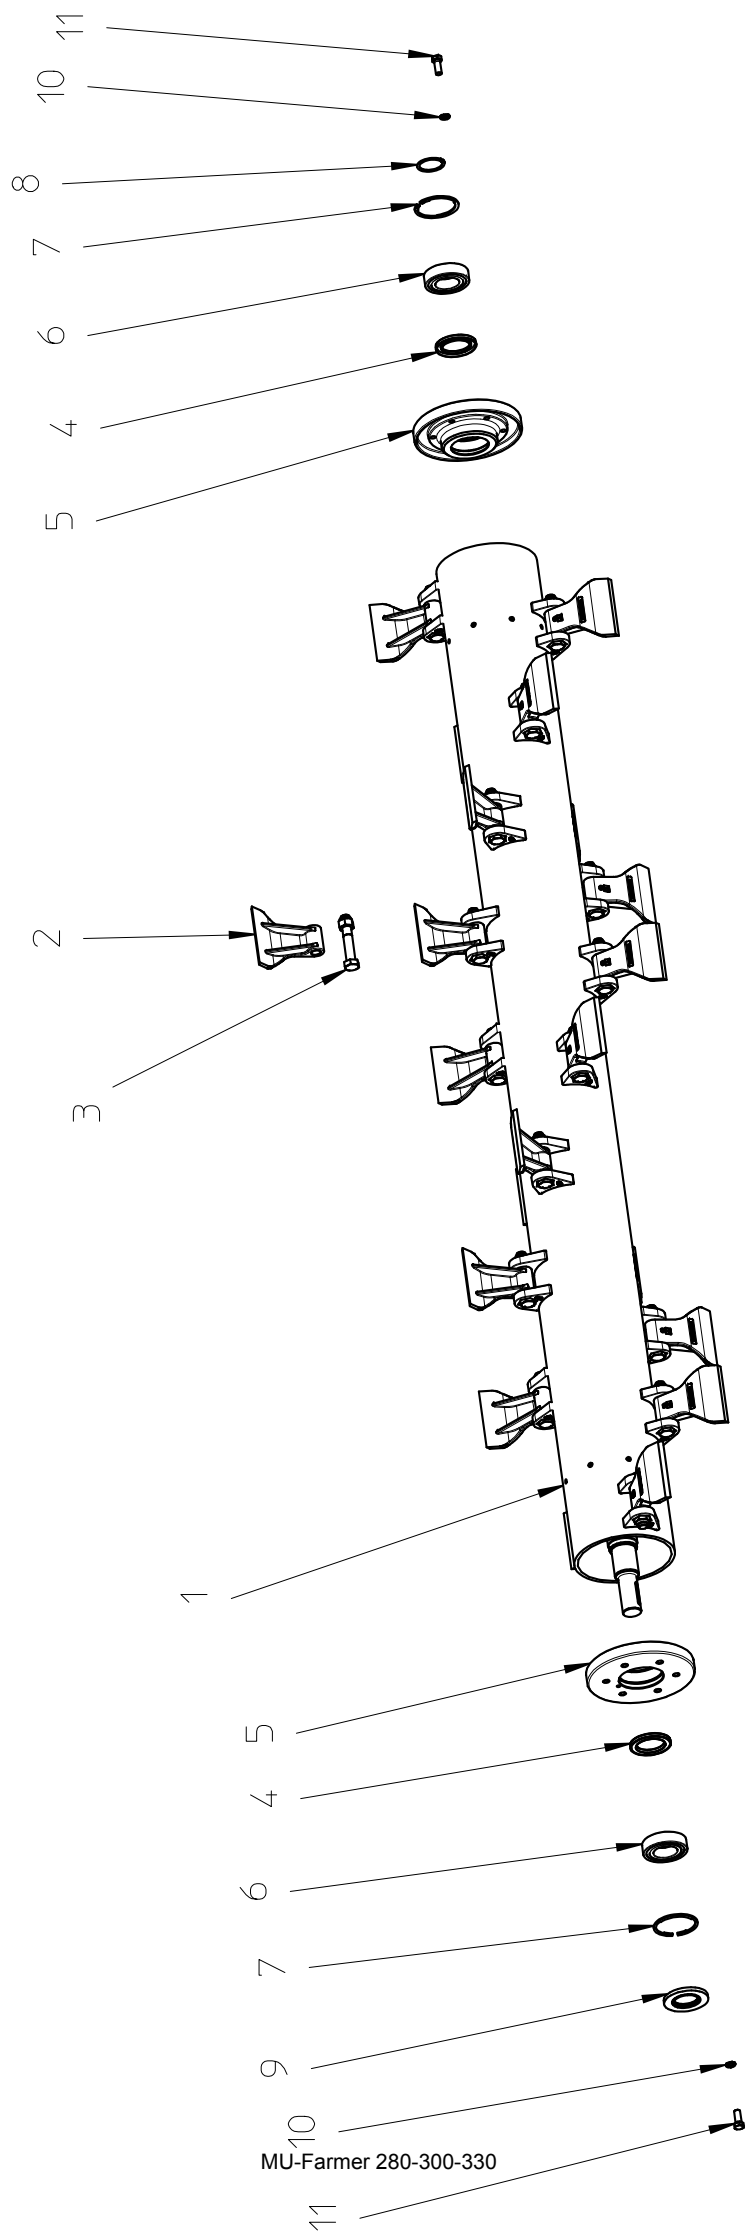

BOM: 00006883

Pos	Mng	Teilename	Nummer alt	Beschreibung	Material
1	1	00006587		Rotor-273x10-3000-montiert	S355MC, 1.0978
2	20	00000522	MAG00350	Hammerschlegel	
3	20	00000632	MAG00353	Hammerschraube	10.9
4	2	00006588	46004130	Wellendichtring_75x110x10_DIN-3760	
5	2	00006572		Lagerschale_Rotor-273	S355J2G3, 1.0570
6	2	00000477	MU980854	Pendelkugellager-2213	
7	2	00000478	MU980857	Sicherungsring-120x4-DIN472	
8	1	00000886	MU980858	Sicherungsring-65x2_5-DIN471	Stahl
9	1	00000479	MU980856	WDR-AS-65x120x10-DIN3760	
10	12	00001249	MUNL0016	NL16-Nord-Lock	Stahl
11	12		MU980412	Schraube_M_16x40_DIN_933	Stahl

Werkstückkanten nach DIN 6784

Müthing Müthing GmbH & Co. KG Soest Am Silberberg 23 / D-59494 Soest		Allgemeinanz DN ISO 2768 mittel		Maßstab 1:20 Werkstoff		Blatt 2 von 2 Gewicht	
Format: A3		Name T. Schreiner		Nummer alt		Zechungs-Nr. Version 00006883 -1	
Datum 22.07.10		Erstellt Geändert		Geprüft		Ersatz für Ersetzt durch	
Zust.		Änderung		Datum		Name	
Fregabe		Name		Name		Ersetzt durch	
Urheberschutz nach DIN24 Weitergabe sowie Vervielfältigung dieser Unterlage, Verwertung und Mitteilung ihres Inhalts sind nicht gestattet, soweit nicht ausdrücklich zugestanden. Zwischenhandlungen verpflichten zu Schadenersatz. Alle Rechte für den Fall der Patenterteilung oder Gebrauchsmuster-Eintragung vorbehalten.							
Benennung Rotoreinheit_d-273-Farmer-300