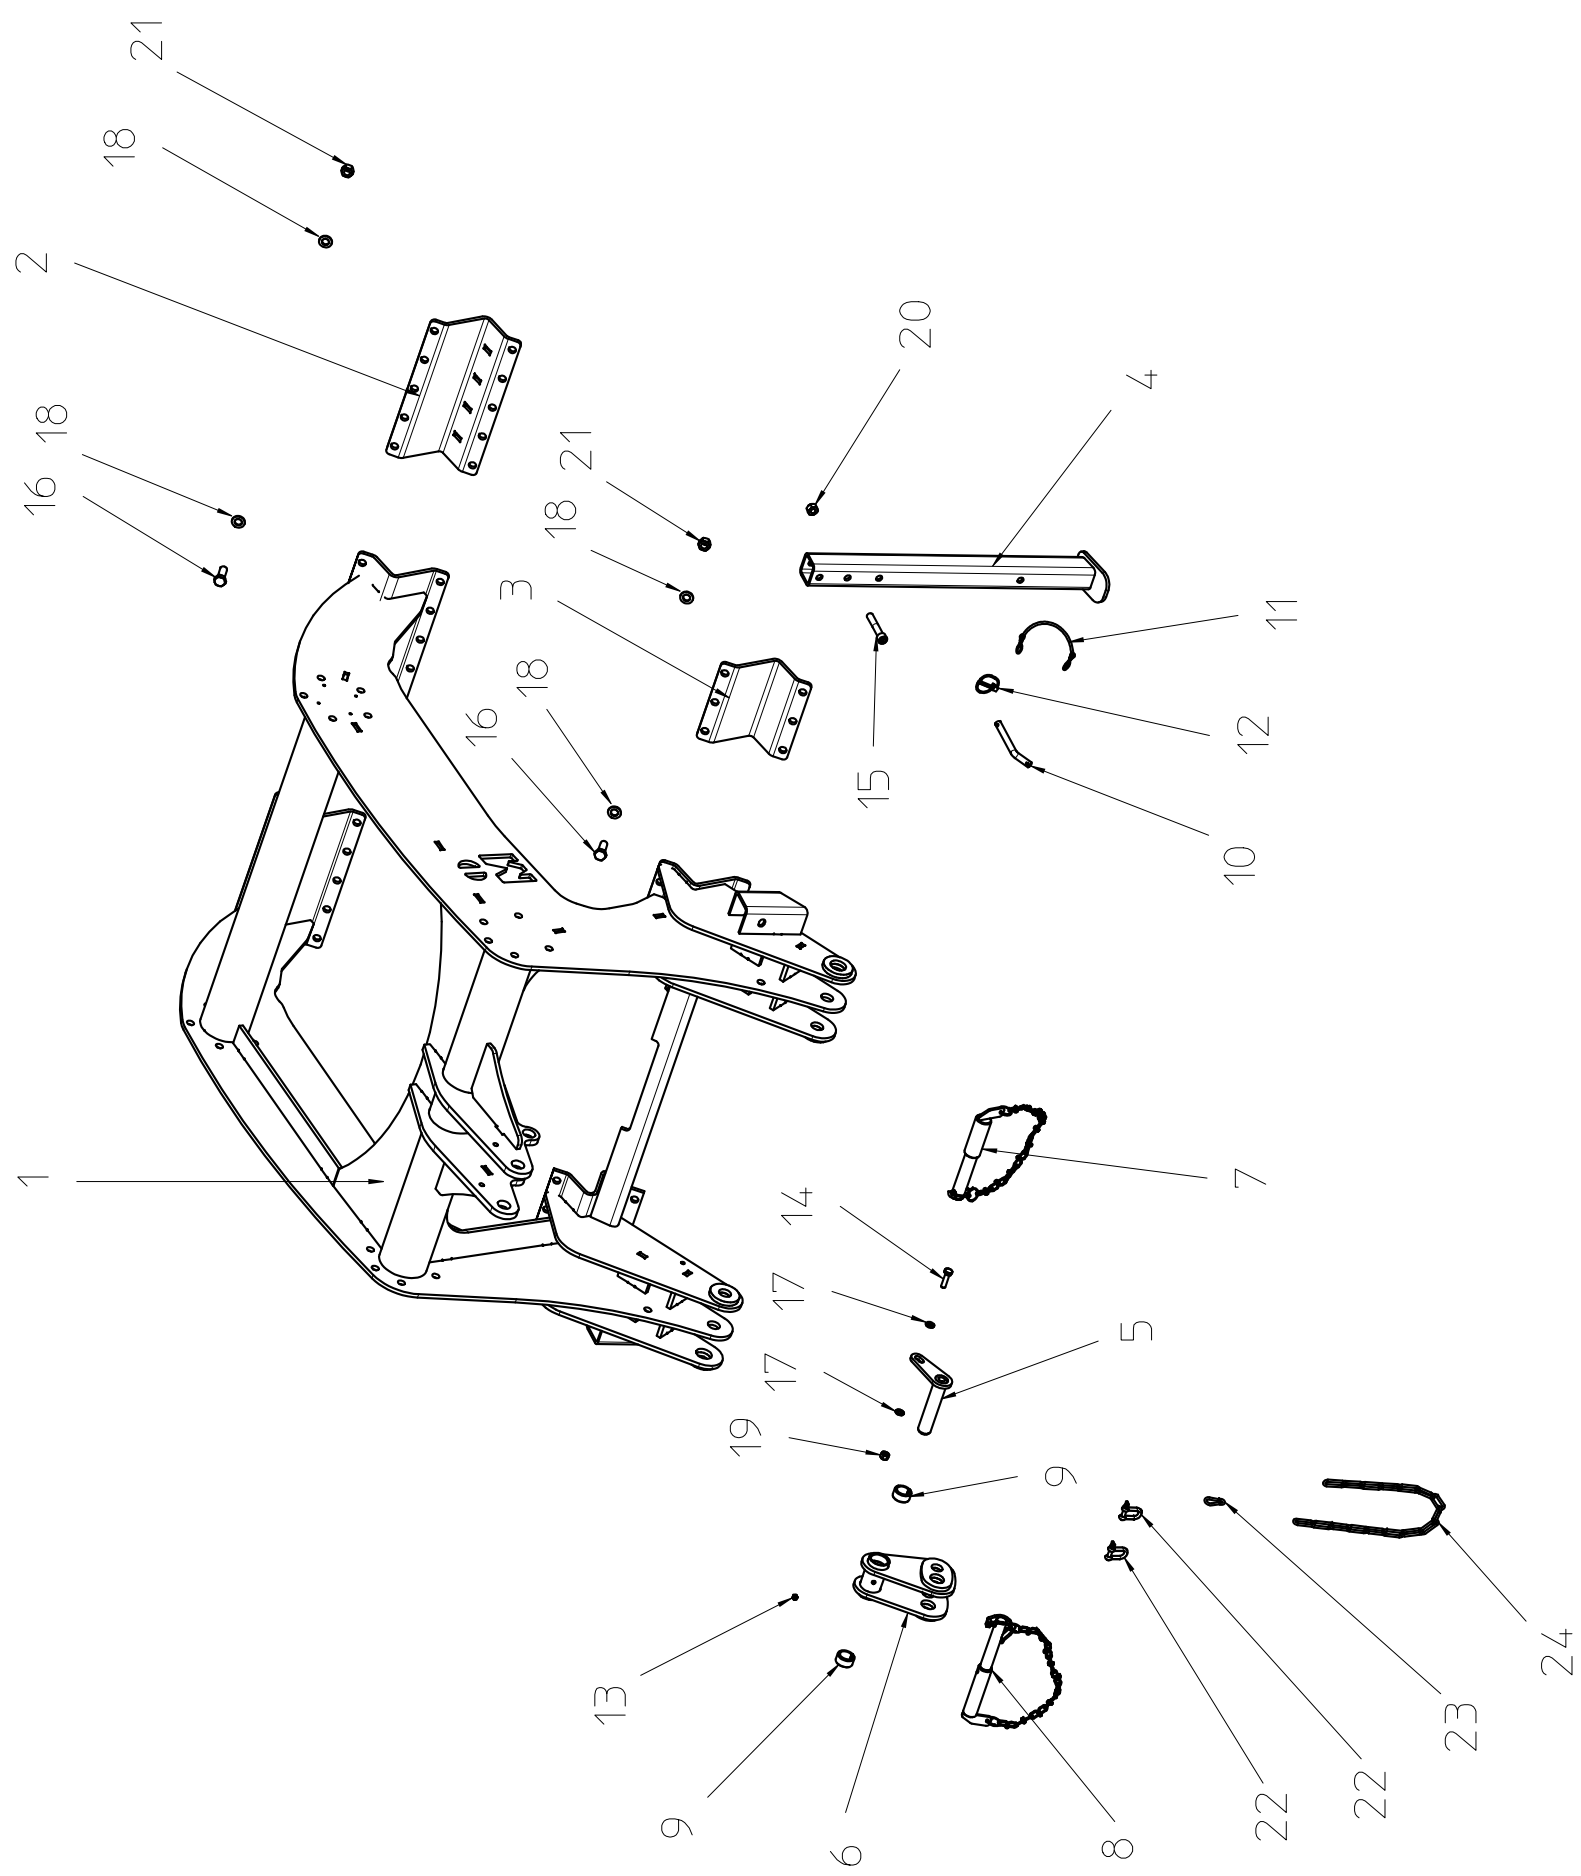

BOM: 00005877

Pos	Mng	Teilename	Nummer alt	Beschreibung	Material
1	1	00005864		Dreipunktbock-II-Farmer_geschw	
2	2	00005866		Klemmwinkel-10-Loch	S355MC; 1.0978
3	2	00005867		Klemmwinkel-6-Loch	S355MC; 1.0978
4	2	00000845		Abstellstütze	
5	1	00000761	BOL30143	Bolzen-30x143	
6	1	00000851		Oberlenkerhalter-geschw	
7	2	00000759	MUM01054	Unterlenkerbolzen-Kat-2-3	
8	1	00000877	MAX00132	Oberlenkerbolzen-Kat-2-3	
9	2	00000884	MU980950	Einspannbuchse-30_40x20-DIN1498	
10	2	00000786	MUM03001	Sicherungsbolzen-14	Stahl
11	2	00000789	MUMG0017	Gummispindel	
12	2	00000785	MUMG0008	Klappsplint-6mm	Stahl
13	1	00001254	MU980700	Schmiernippel_H1_M8x1	
14	1		MU980213	Schraube_M_10x40_DIN_933	Stahl
15	1		MU980512	Schraube_M_14x80_DIN_912	Stahl
16	32		MU980407	Schraube_M_16x45_DIN_933	Stahl
17	2		MU980202	Scheibe_A_10_5_DIN_125	Stahl
18	64		MU980402	Scheibe_A_17_DIN_125	Stahl
19	1		MU980216	Sicherungsmutter_M_10_DIN_982	Stahl
20	1		MU980501	Sicherungsmutter_M_14_DIN_985	Stahl
21	32		MU980417	Sicherungsmutter_M_16_DIN_985	Stahl
22	2	00007768		Schäkel_8mm_DIN-82101A	Stahl
23	1	00002565	341286	Karabiner-6mm	
24	1	00007770		Rundstahlkette-5mm_DIN5685-VZ	