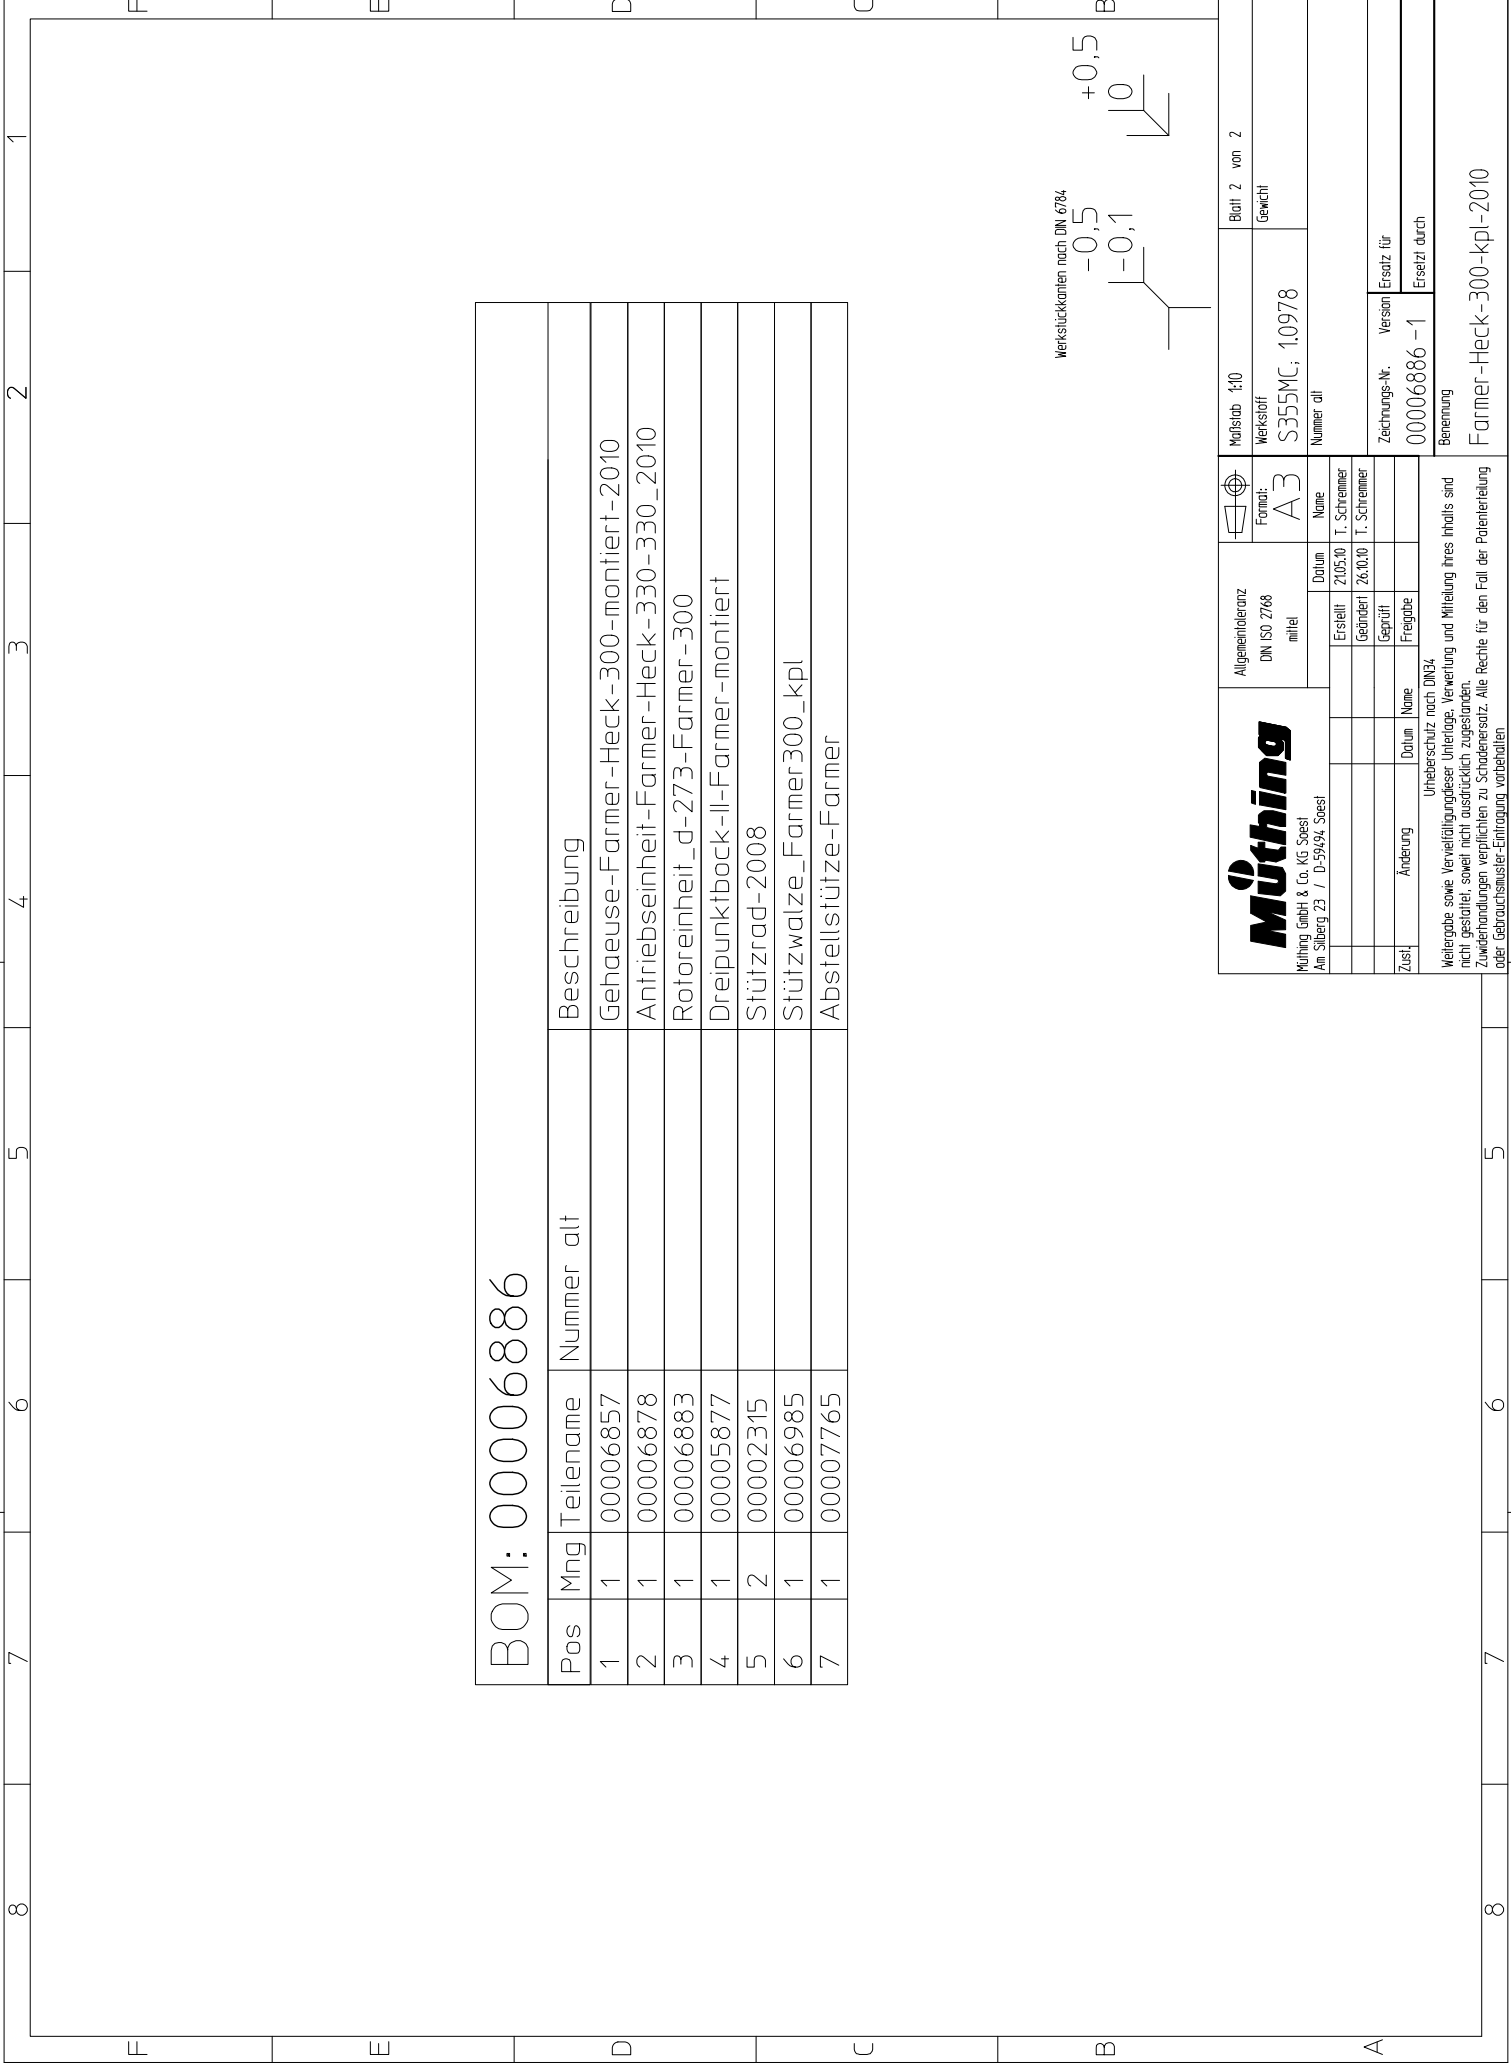

Bezeichnung: Schlegelmulchgerät
MU-Farmer 280-330

Baujahr: 09.2012

Vorabversion: 0.1

Copyright © 2012

by Müthing GmbH & Co KG Soest

BOM: 00006886

Pos	Mng	Teilname	Nummer alt	Beschreibung
1	1	00006857		Gehaeuse-Farmer-Heck-300-montiert-2010
2	1	00006878		Antriebseinheit-Farmer-Heck-330-2010
3	1	00006883		Rotoreinheit_d-273-Farmer-300
4	1	00005877		Dreipunktbock-II-Farmer-montiert
5	2	00002315		Stützrad-2008
6	1	00006985		Stützwalze_Farmer300_kpl
7	1	00007765		Abstellstütze-Farmer