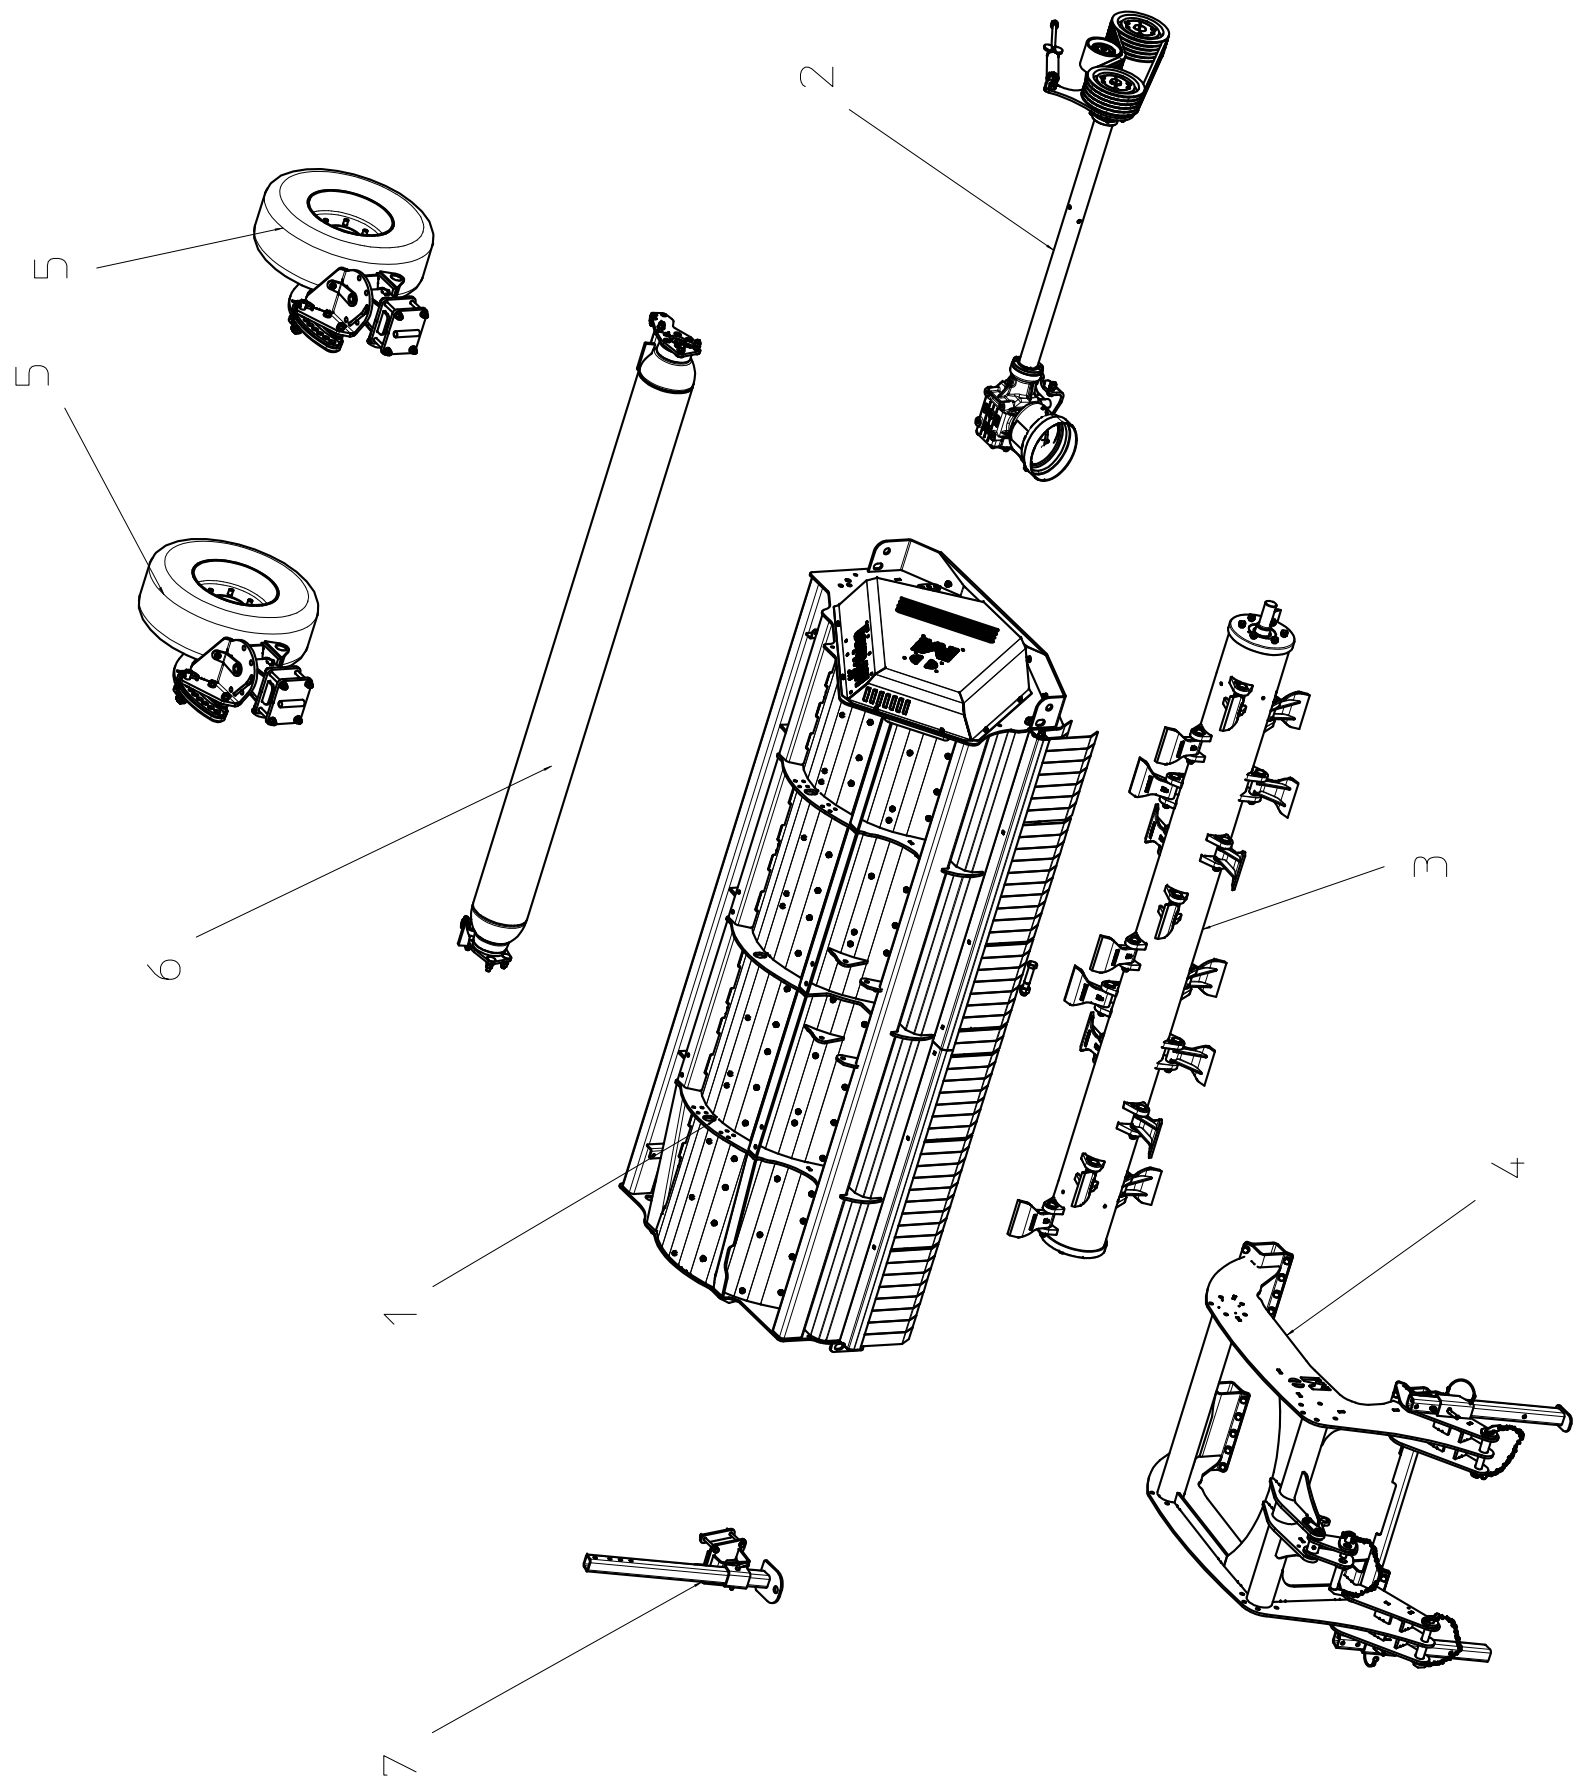

Bezeichnung: Schlegelmulchgerät
MU-Farmer 280-330

Baujahr: 09.2012

Vorabversion: 0.1

Copyright © 2012

by Müthing GmbH & Co KG Soest

BOM: 00006886

Pos	Mng	Teilname	Nummer alt	Beschreibung
1	1	00006857		Gehaeuse-Farmer-Heck-300-montiert-2010
2	1	00006878		Antriebseinheit-Farmer-Heck-330-2010
3	1	00006883		Rotoreinheit_d-273-Farmer-300
4	1	00005877		Dreipunktbock-II-Farmer-montiert
5	2	00002315		Stützrad-2008
6	1	00006985		Stützwalze_Farmer300_kpl
7	1	00007765		Abstellstütze-Farmer

BOM: 00005877

Pos	Mng	Teilename	Nummer alt	Beschreibung	Material
1	1	00005864		Dreipunktbock-II-Farmer_geschw	
2	2	00005866		Klemmwinkel-10-Loch	S355MC; 1.0978
3	2	00005867		Klemmwinkel-6-Loch	S355MC; 1.0978
4	2	00000845		Abstellstütze	
5	1	00000761	BOL30143	Bolzen-30x143	
6	1	00000851		Oberlenkerhalter-geschw	
7	2	00000759	MUM01054	Unterlenkerbolzen-Kat-2-3	
8	1	00000877	MAX00132	Oberlenkerbolzen-Kat-2-3	
9	2	00000884	MU980950	Einspannbuchse-30_40x20-DIN1498	
10	2	00000786	MUM03001	Sicherungsbolzen-14	Stahl
11	2	00000789	MUMG0017	Gummispindel	
12	2	00000785	MUMG0008	Klappsplint-6mm	Stahl
13	1	00001254	MU980700	Schmiernippel_H1_M8x1	
14	1		MU980213	Schraube_M_10x40_DIN_933	Stahl
15	1		MU980512	Schraube_M_14x80_DIN_912	Stahl
16	32		MU980407	Schraube_M_16x45_DIN_933	Stahl
17	2		MU980202	Scheibe_A_10_5_DIN_125	Stahl
18	64		MU980402	Scheibe_A_17_DIN_125	Stahl
19	1		MU980216	Sicherungsmutter_M_10_DIN_982	Stahl
20	1		MU980501	Sicherungsmutter_M_14_DIN_985	Stahl
21	32		MU980417	Sicherungsmutter_M_16_DIN_985	Stahl
22	2	00007768		Schäkel_8mm_DIN-82101A	Stahl
23	1	00002565	341286	Karabiner-6mm	
24	1	00007770		Rundstahlkette-5mm_DIN5685-VZ	