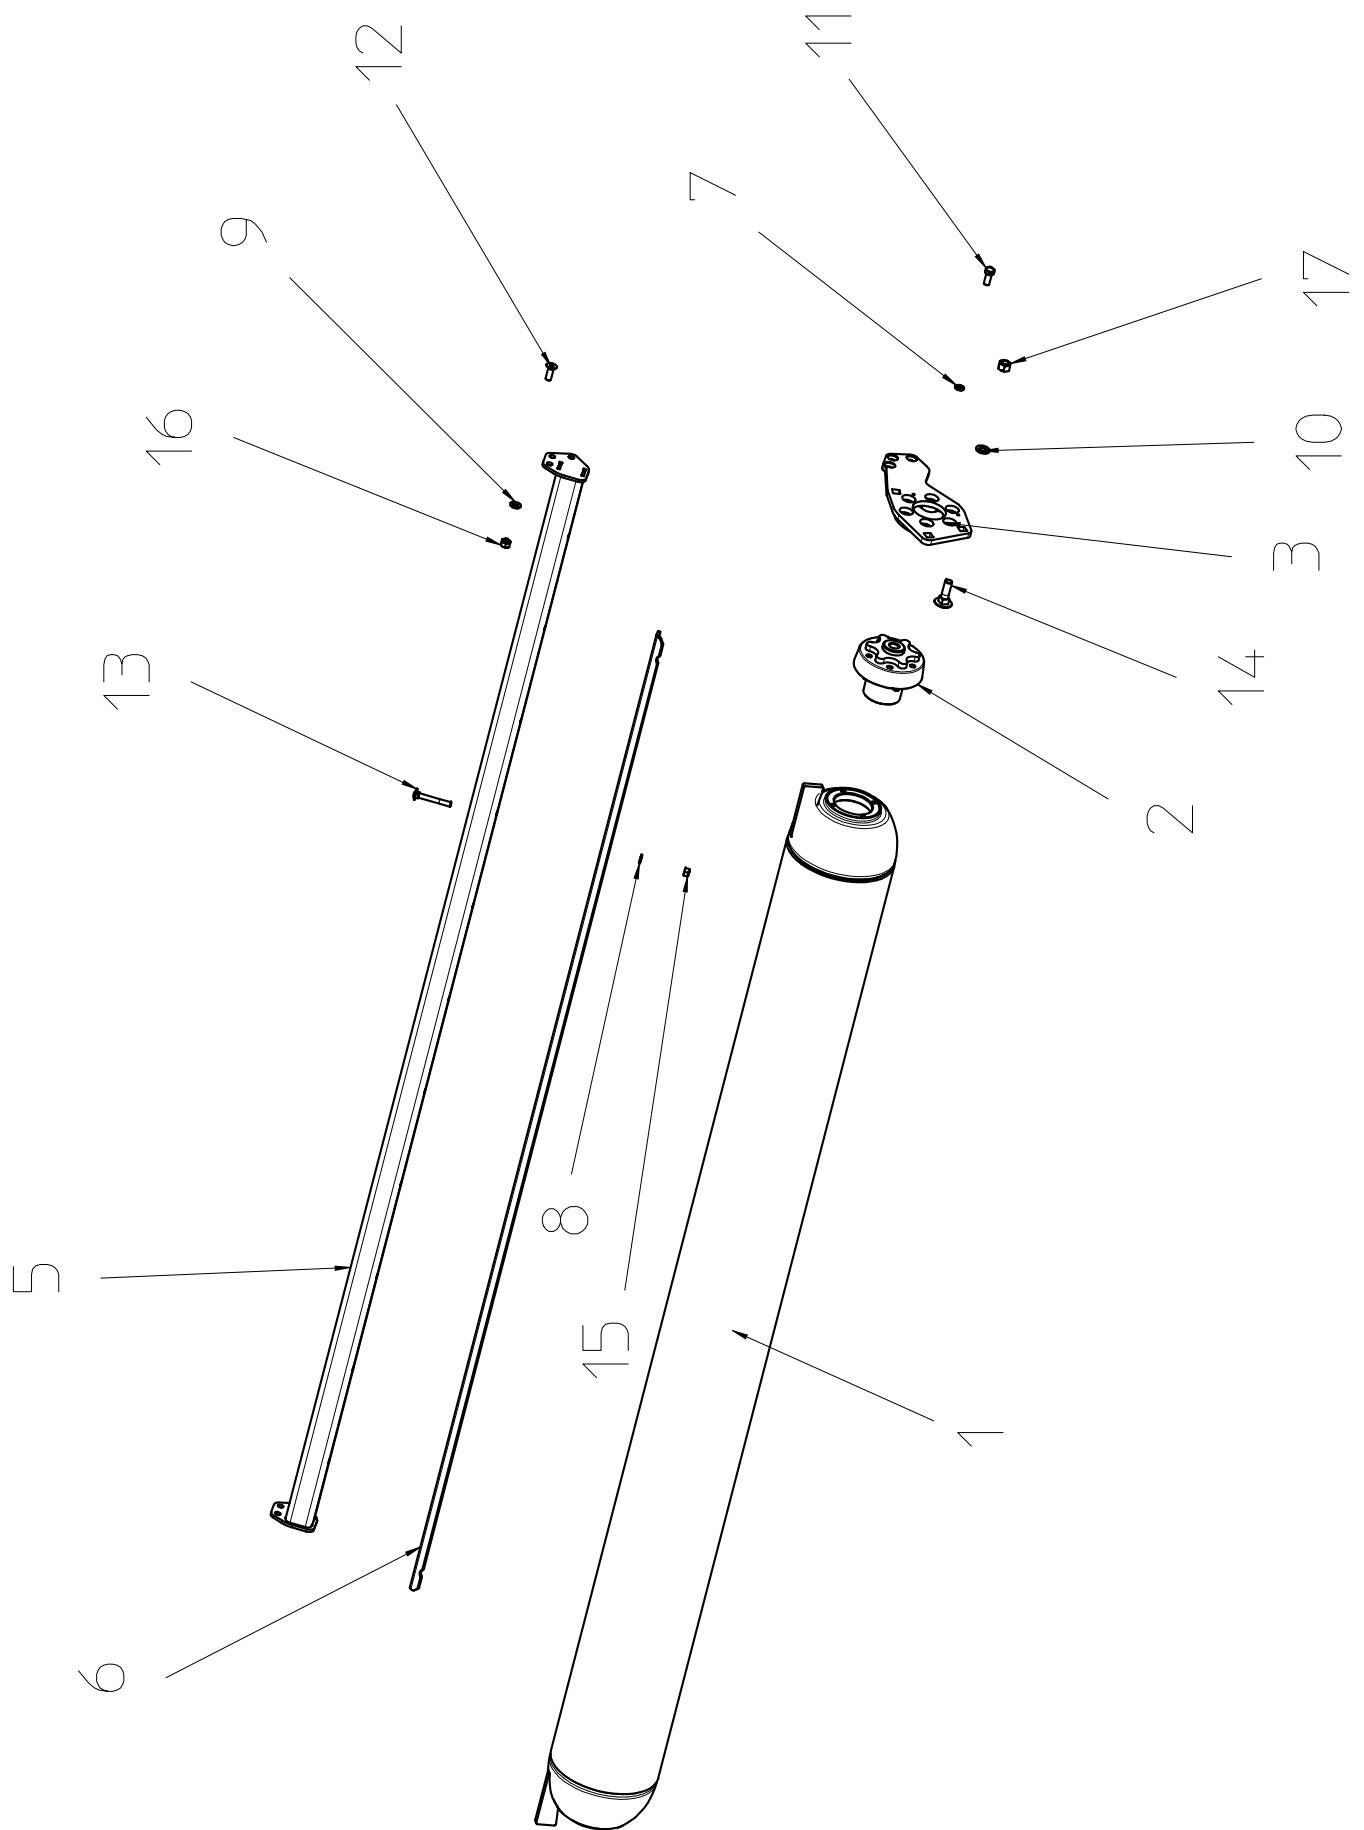

BOM: 00006979

Pos	Mng	Teilename	Nummer alt	Beschreibung	Material
1	1	00006973		Stützwalze_Farmer280_geschw	
2	2	00004037		Stützwälzenlagerung_Labyrinth	
3	1	00006976		Stützwälzenseitenplatte_Farmer_L_geschw	
4	1	00006978		Stützwälzenseitenplatte_Farmer_R_geschw	
5	1	00006969		Abstreiferholm_Farmer280	
6	1	00006971		Abstreiferschneide_Farmer280	S355MC; 1.0978
7	12	00001082	MUNL0012	NL12-Nord-Lock	
8	11		MU980202	Scheibe_A_10_5_DIN_125	Stahl
9	9		MU980302	Scheibe_A_13_DIN_125	Stahl
10	6		MU980402	Scheibe_A_17_DIN_125	Stahl
11	12		MU980311	Schraube_M_12x30_DIN_933	Stahl
12	9			Schraube_M_12x35_DIN_7991	Stahl
13	11			Flachrundschraube_DIN_603_M10_x_80	
14	6			Flachrundschraube_DIN_603_M16_x_55	
15	11		MU980201	Sicherungsmutter_M_10_DIN_985	Stahl
16	9		MU980301	Sicherungsmutter_M_12_DIN_985	Stahl
17	6		MU980417	Sicherungsmutter_M_16_DIN_985	Stahl

Werkstückkonten nach DIN 6784

Müthing GmbH & Co. KG Soest
Am Silberberg 23 / D-59494 Soest

Allgemeinlizenzen DIN ISO 2768 mittel		Format: A3		Mitteltab 1:10		Blatt 2 von 2	
Name		Name		Werkstoff		Gewicht	
Datum		Datum		Nummer alt			
Erstellt		21.10.10		T. Schreiner			
Geändert							
Geprüft							
Freigebe							
Zust.	Änderung	Datum	Name	Zeichnungs-Nr.		Version	
				00006979 - 1		Ersatz für	
				Ersatz durch			
Benennung							
Stützwälze_Farmer280_kpl							

Urheberrecht nach DIN24
Weitergabe sowie Vervielfältigung dieser Unterlage, Verwertung und Mitteilung ihres Inhalts sind nicht gestattet, soweit nicht ausdrücklich zugestanden.
Zwischenhandlungen verpflichten zu Schadensersatz. Alle Rechte für den Fall der Patenterteilung oder Gebrauchsmuster-Eintragung vorbehalten.