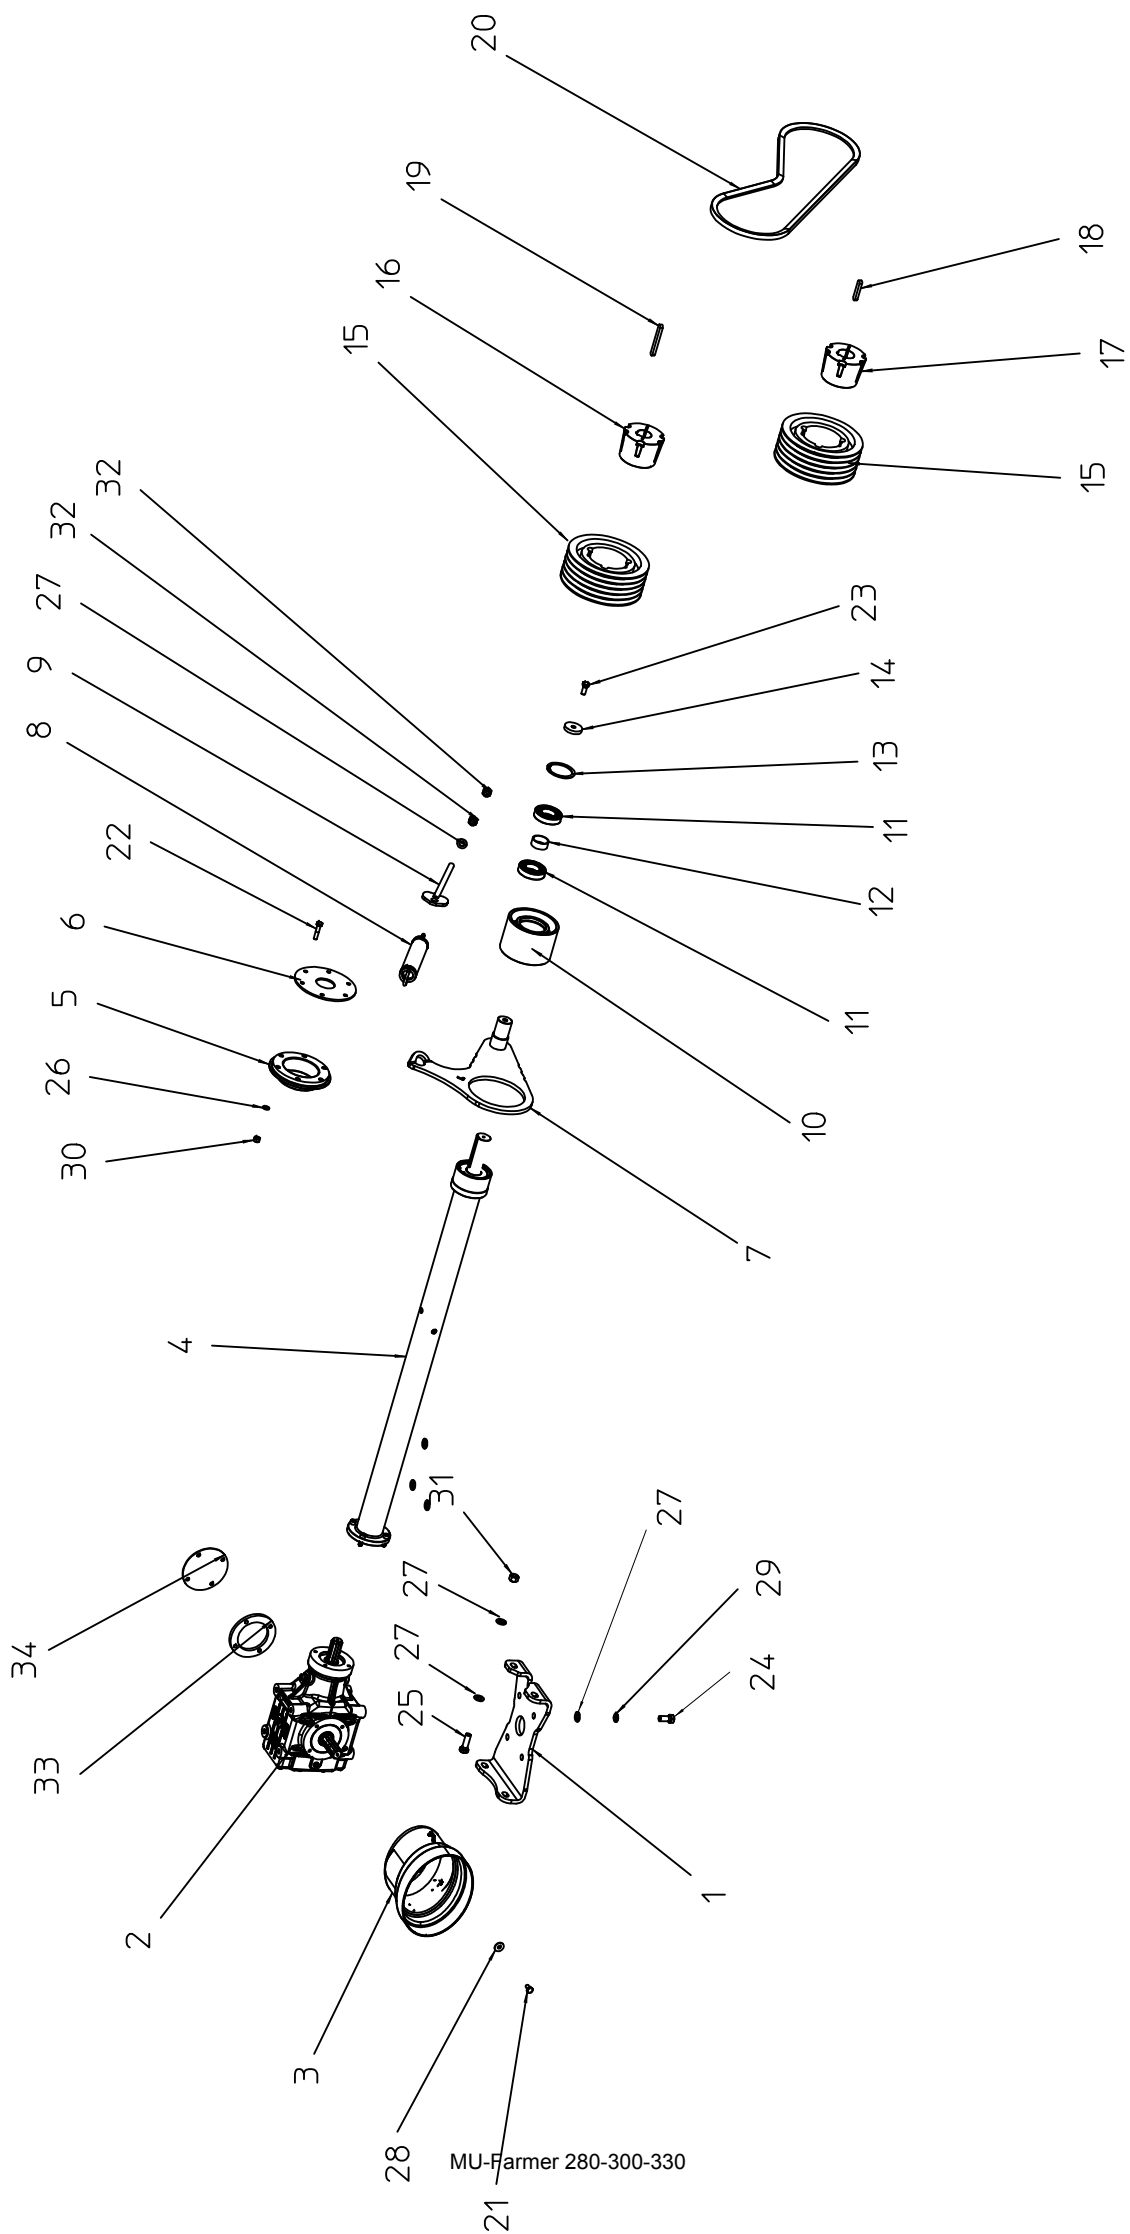

BOM: 00006878

Pos	Mng	Teilename	Nummer alt	Beschreibung	Material
1	1	00006874		Getriebekonsole	S355MC; 1.0978
2	1	00006873		Getriebe-M115	S355MC; 1.0978
3	1	00001470	MU980814	Schutztopf	PVC??
4	1	00006877		Verlängerungswelle-1550_M115	S355MC; 1.0978
5	1	00000749	MUM00680	Lagerbuchse	S355J2G3
6	1	00000743	MUM00689	Haltescheibe	S355MC; 1.0978
7	1	00007623		Spannhebel-Rückenspannung-li-lang	Stahl
8	1	00000482	MU980912	Zugfeder	Stahl
9	1	00000485	MAX00062	Zugstange	
10	1	00007752		Spannrolle-glatt_D-160	S355JR; 1.0045
11	2	00002246	MU980898	Rillenkugellager-6209-2RS-C3	
12	1	00000467		Distanzbuchse	S235JR; 1.0037
13	1	00000885	MU980899	Sicherungsring-85x3-DIN472	Stahl
14	1	00000738		Scheibe-55	S235JR; 1.0037
15	2	00000747	MU981817	Riemenscheibe-SPB250-5	Stahl
16	1	00000741	MU980864	Taperbuchse-3535-45-Passfedernut	
17	1	00000755	MU980892	Taperbuchse-3535-50-Passfedernut	
18	1	00000752	MU980860	Passfeder-A14x9x70-DIN6885	Stahl
19	1	00000750	MU981810	Passfeder-A14x9x110-DIN6885	Stahl
20	5	00000856	MU981818	Keilriemen-XPB-2000-DIN7753	
21	4		MU980218	Schraube_M_10x20_DIN_933	Stahl
22	6		MU980217	Schraube_M_10x50_DIN_931	Stahl
23	1		MU980311	Schraube_M_12x30_DIN_933	Stahl
24	4		MU980406	Schraube_M_16x35_DIN_933	Stahl
25	4		MU980432	Schraube_M_16x50_DIN_933	Stahl
26	6		MU980202	Scheibe_A_10_5_DIN_125	Stahl
27	9		MU980402	Scheibe_A_17_DIN_125	Stahl
28	4		MU980203	Scheibe_10_5_DIN_9021	Stahl
29	4	00001249	MUNL0016	NL16-Nord-Lock	Stahl
30	6		MU980216	Sicherungsmutter_M_10_DIN_982	Stahl
31	4		MU980417	Sicherungsmutter_M_16_DIN_985	Stahl
32	2		MU980400	Mutter_M_16_DIN_934	Stahl
33	1	00007528		Distanzring-Getriebeabdeckung	
34	1	00007527		Abdeckblech-Getriebeabdeckung