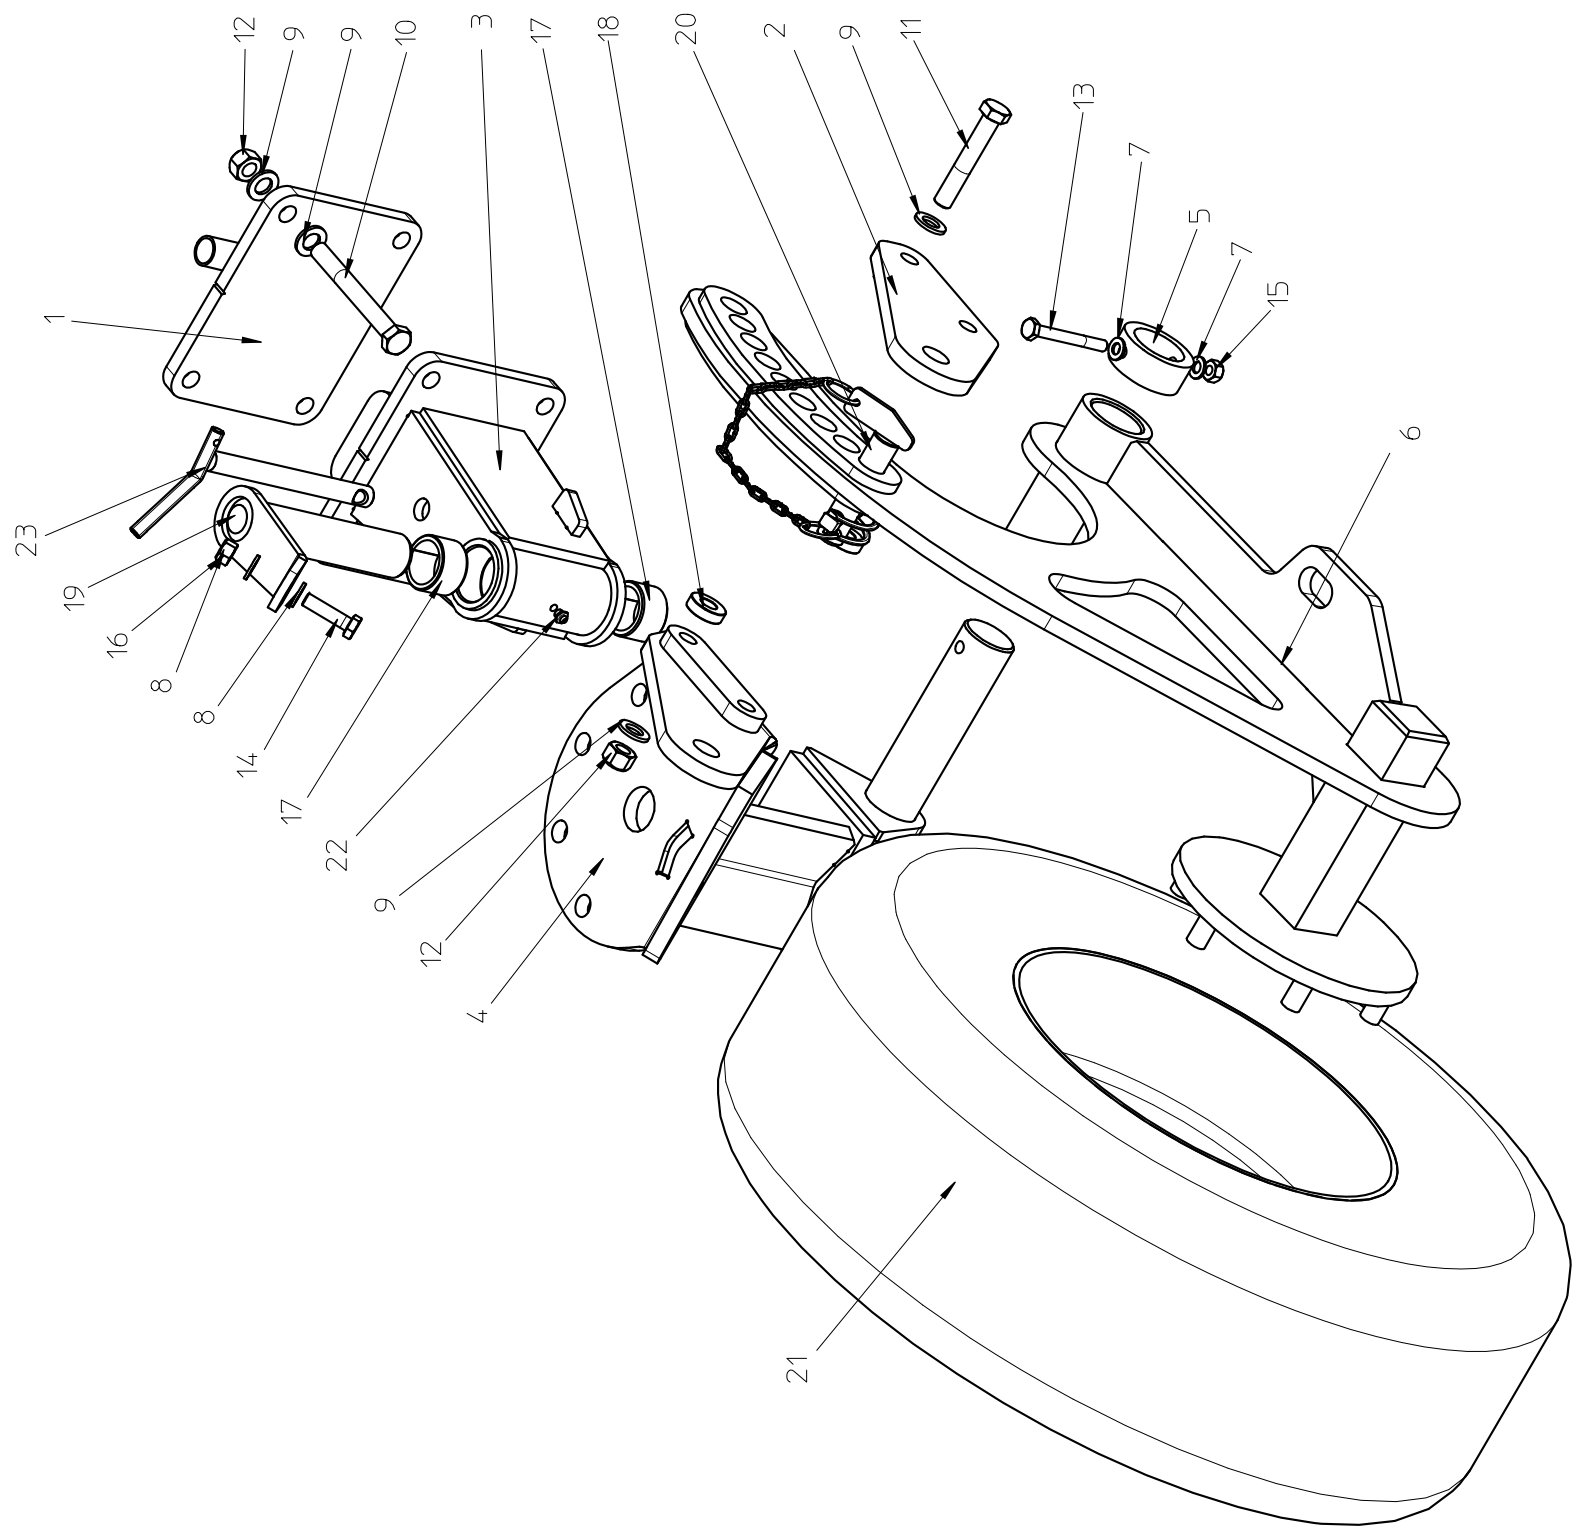

BOM: 00002315-2

Pos	Mng	Teilname	Nummer alt	Beschreibung	Material
1	1	00002290		Flanschblech-geschw	
2	1	00002293		Gegenlager	
3	1	00002299-3		Halter	
4	1	00002307-2		Scharnier	
5	1	00002308		Sicherungshülse	S235JR; 1.0037
6	1	00002314		Tragarm	
7	2		MU980202	Scheibe_A_10_5_DIN_125	Stahl
8	2		MU980302	Scheibe_A_13_DIN_125	Stahl
9	12		MU980402	Scheibe_A_17_DIN_125	Stahl
10	4		MU980426	Schraube_M_16x140_DIN_931	Stahl
11	2		MU980433	Schraube_M_16x95_DIN_931	S 355 MC; 1.0978
12	6		MU980417	Sicherungsmutter_M_16_DIN_985	Stahl
13	1		MU980220	Schraube_M_10x85_DIN_931	Stahl
14	1		MU980334	Schraube_M_12x45_DIN_933	Stahl
15	1		MU980201	Sicherungsmutter_M_10_DIN_985	Stahl
16	1		MU980301	Sicherungsmutter_M_12_DIN_985	Stahl
17	2	00001050		Einspannbuchse-40x50x30-DIN1450	Stahl
18	2	00001433	MU000559	Distanzstück	
19	1	00002286		Bolzen-40x186	
20	1	00001259	MU980907	O-BolzenMU980907kpl	Stahl
21	1	00000860		Rad-10-75-15	
22	1	00001254	MU980700	Schmiernipfel_H1_M8x1	
23	1	00002283		Sicherungsbolzen-mit-Kette-Klappsplint	

Werkstückdaten nach DIN 6784

Müthing GmbH & Co. KG Soest Am Silberberg 23 / D-59494 Soest		Allgemeinanz DIN ISO 2768 mittel		Maßstab 1:10 Werkstoff		Blatt 2 von 2 Gewicht	
		Form: A3		Nummer alt		Zeichnungs-Nr.	
2. Baualternativen erhöht Änderung		14.04.10 M. Burde Geprüft		08.04.08 M. Burde Datum		Version Ersatz für	
Zust.		Datum		Name		Explosionszeit Freigabe	
Urheberrecht nach DIN 34 Weitergabe sowie Vervielfältigung dieser Unterlagen, Verwertung und Mitteilung ihres Inhalts sind nicht gestattet, soweit nicht ausdrücklich zugestanden. Zuwiderhandlungen verpflichten zu Schadenersatz. Alle Rechte für den Fall der Patenterteilung oder Gebrauchsmuster-Eintragung vorbehalten.							
Benennung Stützrad-2008